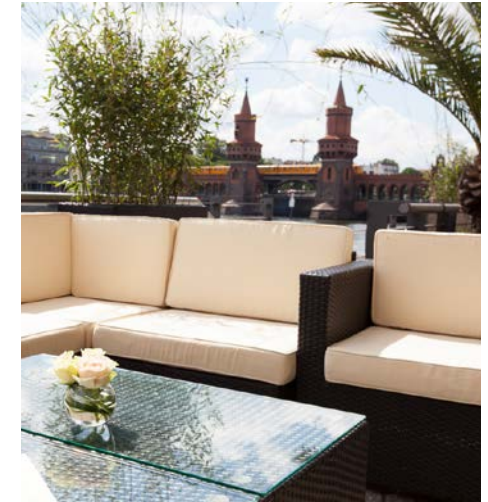

IMPRESSIONEN OUTDOOR