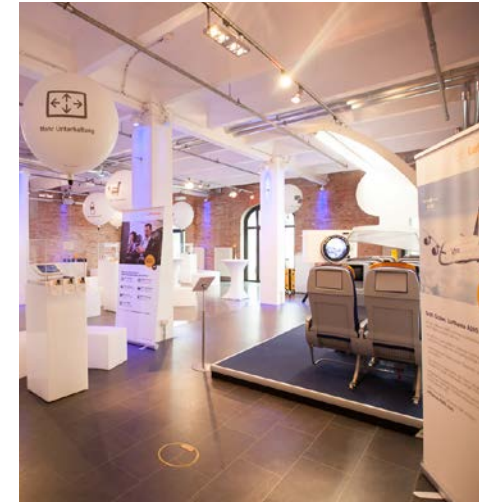

BESTUHLUNG LOUNGE